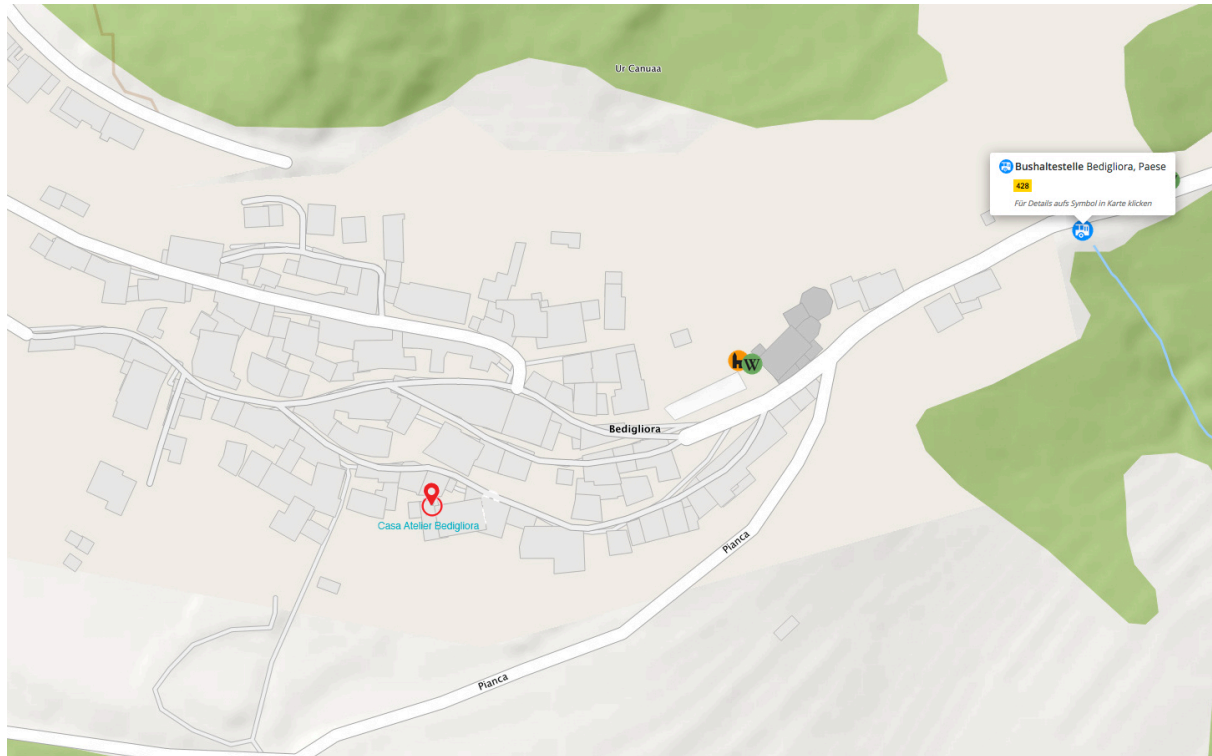

Anfahrt und Adresse

Casa Atelier in Bedigliora

Via Vignóra 10
6981 Bedigliora

Kontaktperson: Ruth Gantert, rgantert@sunrise.ch, Tel. 044 461 55 28 und 076 454 34 95

Von und nach Bahnhof Lugano FLP:

Postauto Nr. 428, Haltestelle «Bedigliora, Paese», via Ponte Tresa Stazione oder via Magliaso-Novaggio (mit Zug S60)

Parkmöglichkeit vor dem Dorfeingang. Es stehen nur wenige Parkplätze zur Verfügung.