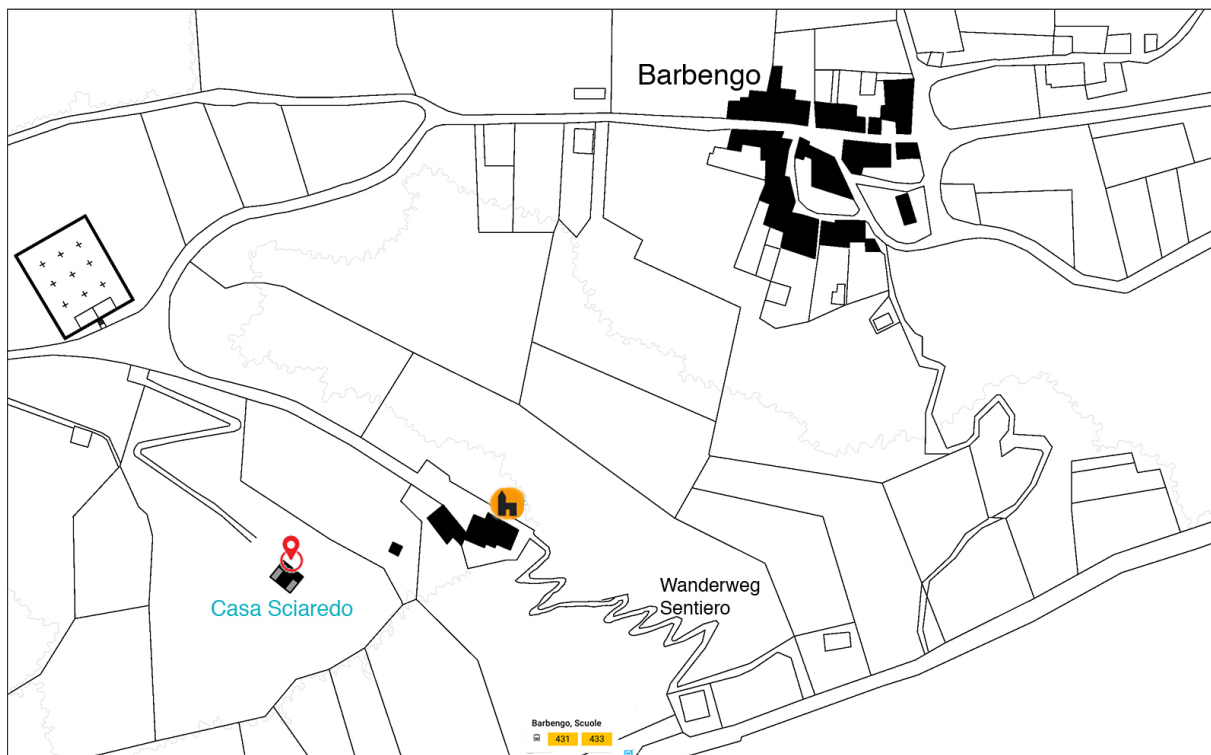

Anfahrt und Adresse

Casa Sciaredo in Barbengo

Via alla Chiesa 3

6917 Barbengo

Kontaktperson: Myrtha Steiner, myrtha.steiner@gmx.net, Tel. 079 594 13 27

Von und nach Bahnhof Lugano FLP:

Postauto Nr. 431, Haltestelle «Barbengo, Scuole», via Paradiso Stazione (mit Zug S10)

Parkmöglichkeit beim Friedhof. Es stehen nur wenige Parkplätze zur Verfügung.

Transfer von Barbengo nach Bedigliora

Mit eigenem Fahrzeug oder Mitfahrgelegenheit.

Es stehen Privatautos zur Verfügung, die die Besucher und Besucherinnen nach Bedigliora bringen. Bitte fragen Sie vor Ort die Veranstaltenden.

Anfahrt und Adresse

Casa Atelier in Bedigliora

Via Vignóra 10
6981 Bedigliora

Kontaktperson: Ruth Gantert, rgantert@sunrise.ch, Tel. 044 461 55 28 und 076 454 34 95

Von und nach Bahnhof Lugano FLP:

Postauto Nr. 428, Haltestelle «Bedigliora, Paese», via Ponte Tresa Stazione oder via Magliaso-Novaggio (mit Zug S60)

Parkmöglichkeit vor dem Dorfeingang. Es stehen nur wenige Parkplätze zur Verfügung.