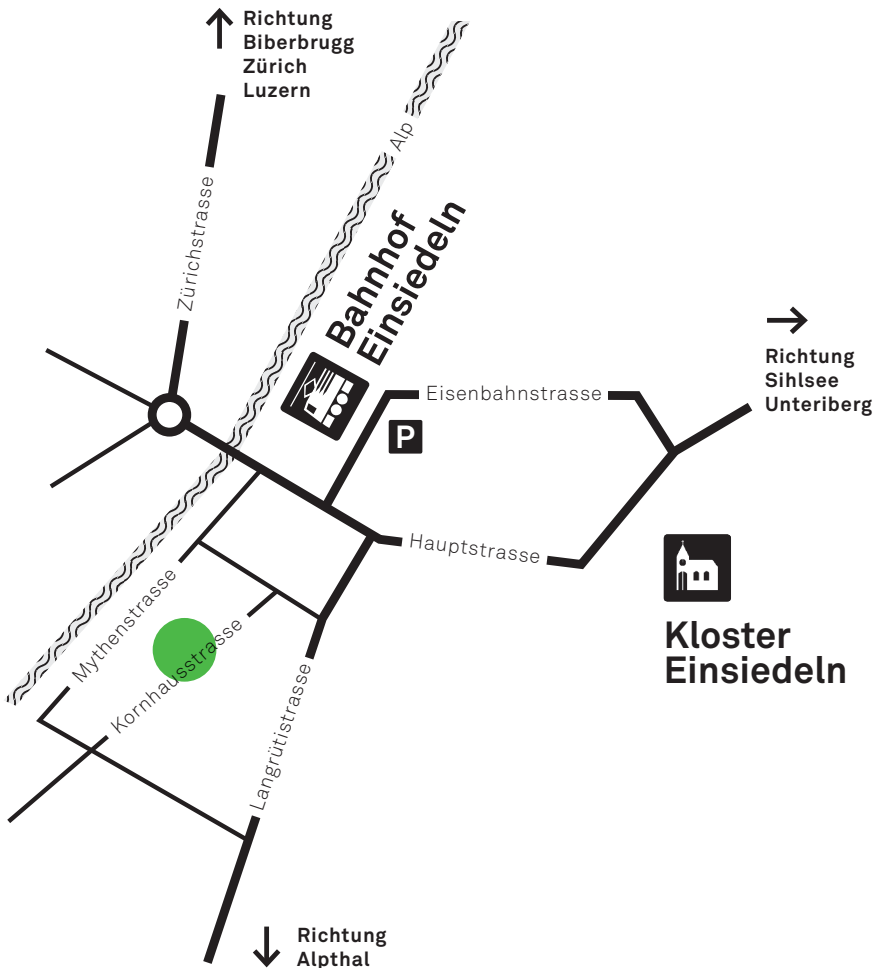

EINLADUNG

ZUM

JUBILÄUMSANLASS

3. MAI 2013

CHÄRNEHUS

EINSIEDELN

ANFAHRT

— **Chärnehus** ● Kornhausstrasse 12, 8840 Einsiedeln.
Das Chärnehus ist vom Bahnhof zu Fuss in 5 Minuten erreichbar.
Beim Chärnehus gibt es keine öffentlichen Parkplätze.
Bitte benutzen Sie die offiziellen Parkplätze im Dorf Einsiedeln.